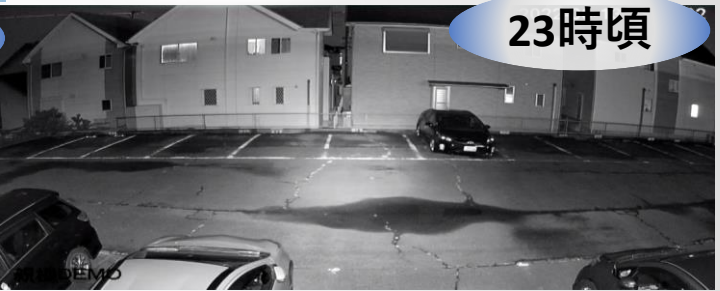

# Semi solar light ネットワーク監視カメラ2

- ソーラーで動くLTE通信のネットワーク監視カメラ
- 低コストな通信費用（従来監視カメラの約“1 / 10”※当社比）
- 遠隔地でもPC、スマホからリアルタイム映像、録画の確認が可能

雨天曇天が3日続いても耐えるバッテリー容量！

15時頃

23時頃

## SDカード接続型

見たいときだけアクセス！