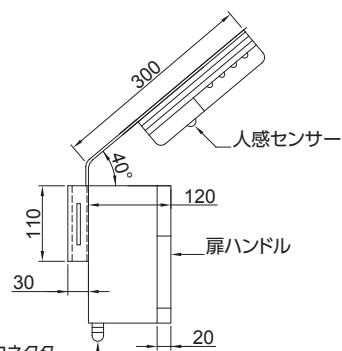

せみ・ソーラーライト® MINIシリーズ

人感センサータイプ【SEMI-10W-4PJ】

**防犯
タイプ**

- 明るさそのまま、小さなソーラーライト
- 人が通るときだけ点灯「人感センサータイプ」

特徴

- 人感センサーで必要なときだけ点灯
- 後付け簡単設置で低費用
- バッテリーに蓄電するため停電しても消えません
- 電気工事、配線、契約不要
- 電気代不要
- 虫が寄りにくい高輝度LED(約1000lm)
- 工事不要で取付け金具をナットで締めるだけ

【正面図】

【側面図】

品番		SEMI-10W-4PJ
仕様	LED照明	水銀灯100W相当(約1000lm)
	太陽電池	多結晶10W(W350×D245×H18mm)
	蓄電池	7.2Ah×1台(ディープサイクルバッテリー)
	BOX	鋼板製 防水(W200×D150×H120mm)
	重量	8kg
	点灯内容	点灯: 人感センサーに反応して点灯 消灯: 指定の秒数点灯した後消灯
	希望小売価格	198,000円(税別)

プルスイッチタイプ【SEMI-5W-4P】

**防災
タイプ**

- 明るさそのまま、小さなソーラーライト
- 手動スイッチタイプ
- 連続9時間点灯

特徴

- プルスイッチで必要な時だけ点灯
- 後付け簡単設置で低費用
- バッテリーに蓄電するため停電しても消えません
- 電気工事、配線、契約不要
- 電気代不要
- 虫が寄りにくい高輝度LED(約1000lm)
- 工事不要で取付け金具をナットで締めるだけ

【正面図】

【側面図】

品番		SEMI-5W-4P
仕様	LED照明	水銀灯100W相当(約1000lm)
	太陽電池	多結晶5W(W275×D215×H18mm)
	蓄電池	7.2Ah×1台(ディープサイクルバッテリー)
	BOX	鋼板製 防水(W200×D150×H120mm)
	重量	8kg
	点灯内容	点灯: プルスイッチONで点灯 消灯: プルスイッチOFFで消灯
	希望小売価格	165,000円(税別)