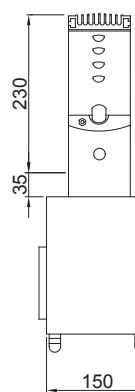

せみ・ソーラーライト® MINIシリーズ

人感センサータイプ【SEMI-10W-4PJ】

**防犯
タイプ**

- 明るさそのまま、小さなソーラーライト
- 人が通るときだけ点灯「人感センサータイプ」

特徴

- 人感センサーで必要なときだけ点灯
- 後付け簡単設置で低費用
- バッテリーに蓄電するため停電しても消えません
- 電気工事、配線、契約不要
- 電気代不要
- 虫が寄りにくい高輝度LED(約1000lm)
- 工事不要で取付け金具をナットで締めるだけ

【正面図】

【側面図】

品番		SEMI-10W-4PJ
仕様	LED照明	水銀灯100W相当(約1000lm)
	太陽電池	多結晶10W(W350×D245×H18mm)
	蓄電池	7.2Ah×1台(ディープサイクルバッテリー)
	BOX	鋼板製 防水(W200×D150×H120mm)
	重量	8kg
	点灯内容	点灯: 人感センサーに反応して点灯 消灯: 指定の秒数点灯した後消灯
	希望小売価格	198,000円(税別)

【正面図】

【側面図】

品番		SEMI-5W-4P
仕様	LED照明	水銀灯100W相当(約1000lm)
	太陽電池	多結晶5W(W275×D215×H18mm)
	蓄電池	7.2Ah×1台(ディープサイクルバッテリー)
	BOX	鋼板製 防水(W200×D150×H120mm)
	重量	8kg
	点灯内容	点灯: プルスイッチONで点灯 消灯: プルスイッチOFFで消灯
	希望小売価格	165,000円(税別)