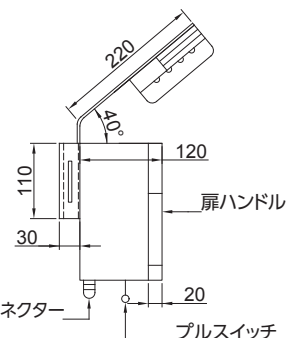

【正面図】

【側面図】

品番		SEMI-10W-4PJ
仕様	LED照明	水銀灯100W相当(約1000lm)
	太陽電池	多結晶10W(W350×D245×H18mm)
	蓄電池	7.2Ah×1台(ディープサイクルバッテリー)
	BOX	鋼板製 防水(W200×D150×H120mm)
	重量	8kg
	点灯内容	点灯: 人感センサーに反応して点灯 消灯: 指定の秒数点灯した後消灯
	希望小売価格	198,000円(税別)

プルスイッチタイプ【SEMI-5W-4P】

**防災
タイプ**

- 明るさそのまま、小さなソーラーライト
- 手動スイッチタイプ
- 連続9時間点灯

特徴

- プルスイッチで必要な時だけ点灯
- 後付け簡単設置で低費用
- バッテリーに蓄電するため停電しても消えません
- 電気工事、配線、契約不要
- 電気代不要
- 虫が寄りにくい高輝度LED(約1000lm)
- 工事不要で取付け金具をナットで締めるだけ

【正面図】

【側面図】

品番		SEMI-5W-4P
仕様	LED照明	水銀灯100W相当(約1000lm)
	太陽電池	多結晶5W(W275×D215×H18mm)
	蓄電池	7.2Ah×1台(ディープサイクルバッテリー)
	BOX	鋼板製 防水(W200×D150×H120mm)
	重量	8kg
	点灯内容	点灯: プルスイッチONで点灯 消灯: プルスイッチOFFで消灯
	希望小売価格	165,000円(税別)