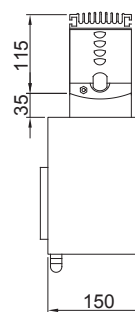

【正面図】

【側面図】

品番		SEMI-10W-4PJ
仕様	LED照明	水銀灯100W相当(約1000lm)
	太陽電池	多結晶10W(W350×D245×H18mm)
	蓄電池	7.2Ah×1台(ディープサイクルバッテリー)
	BOX	鋼板製 防水(W200×D150×H120mm)
	重量	8kg
	点灯内容	点灯: 人感センサーに反応して点灯 消灯: 指定の秒数点灯した後消灯
	希望小売価格	198,000円(税別)

【正面図】

【側面図】

品番		SEMI-5W-4P
仕様	LED照明	水銀灯100W相当(約1000lm)
	太陽電池	多結晶5W(W275×D215×H18mm)
	蓄電池	7.2Ah×1台(ディープサイクルバッテリー)
	BOX	鋼板製 防水(W200×D150×H120mm)
	重量	8kg
	点灯内容	点灯: プルスイッチONで点灯 消灯: プルスイッチOFFで消灯
	希望小売価格	165,000円(税別)