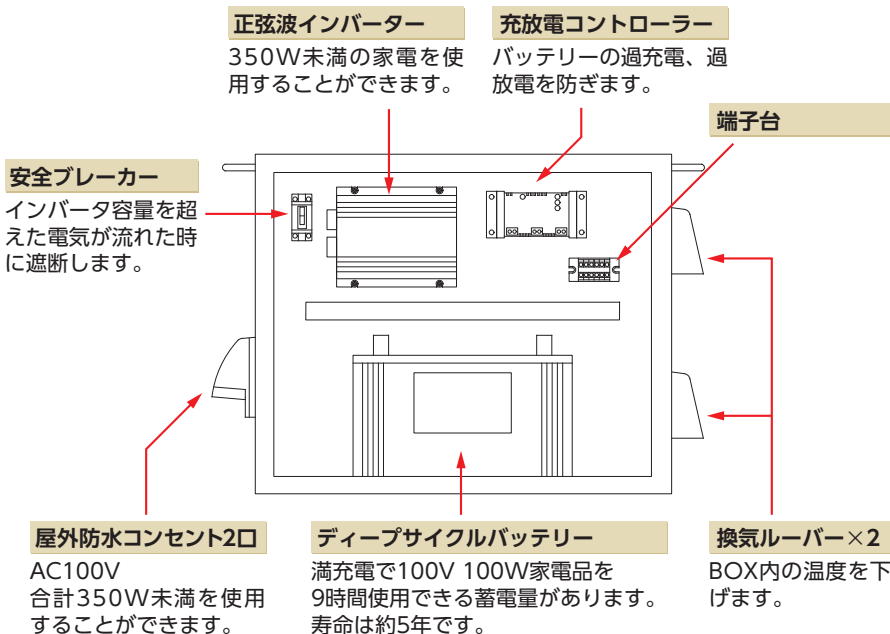

防災倉庫ちくでん SUN3 [BS-3]

停電時にも電気が使いたい場所や
電気工事できない場所に外置きできる100V電源。
倉庫内照明+スマートフォンを含め、情報機器の充電など広く活躍します。

防災倉庫内に
電線引込
コンセント・照明
の電源に

特徴

- 災害・停電時に活躍する非常用電源
- 停電しても使える100Vコンセント
- 電気工事・配線不要
(設置場所により簡単な電気工事・配線必要)
- 電気代不要
- 屋外設置タイプ
- バッテリー交換は5年に1度だけで
それ以外はメンテナンスフリー
- 大容量100Ah

設置方法

- ソーラーパネルの向き：南・東・西設置可能
- 配線 図：別途お問合せください
- 落下防止：別途お問合せください
- 施工、電気配線：別途ご相談ください
- 設置不可：太陽光が直接当たらない場所、
海水が直接かかる場所、豪雪地域

※設置場所により別途金具が必要な場合があります。
※直射日光のよく当たる場所に設置してください。

品番		BS-3
仕様	本体	W652×D530×H510mm、屋外防水BOX (SUS304)
	重量	60kg
	太陽電池	単結晶100W (W1031×D530×H35mm)
	蓄電池	12V、1200Wh、100Ah (ディープサイクルバッテリー)
	インバータ	350W正弦波
	出力電圧	AC100V/DC12V
	定格出力	最大350W 10A/DC12V
	出力方法	リモート制御/タイマー制御 (オプション)
	希望小売価格	540,000円(税別)