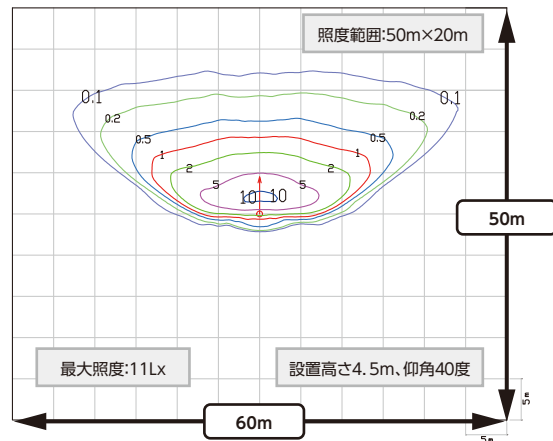

# せみ・ソーラーライト® ネットワーク監視カメラ

電気が取れない場所で使えるソーラー監視カメラ、約100万画素の高画質でデータをクラウド上に保存し、遠くからもパソコンでリアルタイム映像から録画まで確認が可能。

等照度曲線