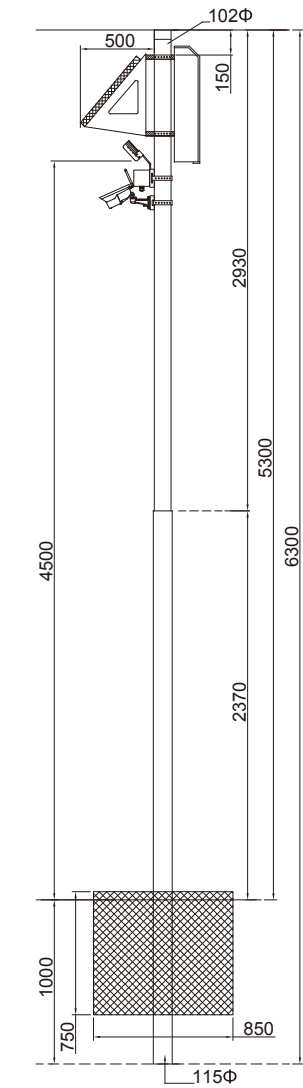

## 設置方法

- ソーラーパネル向き:南・東・西に向け設置
- 基礎:新築の場合は参考図参照
- ポール:φ90以上の場所に設置
- 施工マニュアル:別途お問合せください
- 施工:別途お問合せください
- 設置不可:太陽光が直接当たらない場所、海水が直接かかる場所、豪雪地域、錆など強度不足のポール、基準風速3.8m/s以上の地域

## 参考図

※ポール別の商品です(セットだと送料が高額な為)  
推奨ポール  
①全長6300-上部柱φ102、2930+下部柱φ115、3370  
内田精工 型式:CJ-3耐荷重1080(N)  
②全長6000-φ114ストリート柱  
内田精工 型式:US-6.0耐荷重1170(N)

建柱、新築はもちろん、  
壁面・角ポール・電柱  
様々な所に設置可能!

※設置場所により別途金具が必要な場合があります。