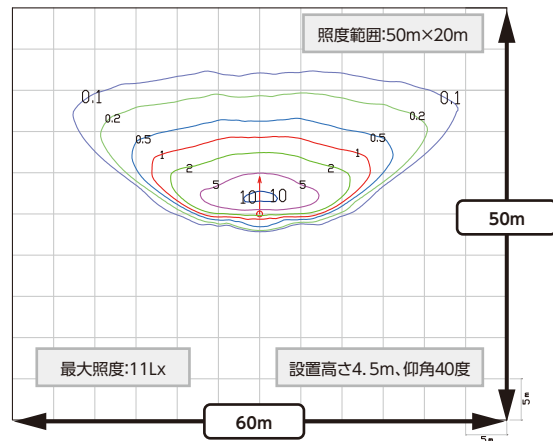

# 1灯タイプ、ソーラーライト+監視カメラ せみ・ソーラーライト® 監視カメラ HD

従来のせみ・ソーラーライト+HD監視カメラセット  
約100万画素の高画質で灯り+カメラで防災と防犯両方に対応します。  
約2週間分のデータを記録します。

等照度曲線

## 設置方法

- ソーラーパネル向き:南・東・西に向け設置
- 基礎:新築の場合は参考図参照
- ポール:φ90以上の場所に設置
- 施工マニュアル:別途お問合せください
- 施工:別途お問合せください
- 設置不可:太陽光が直接当たらない場所、海水が直接かかる場所、豪雪地域、錆など強度不足のポール、基準風速3.8m/s以上の地域