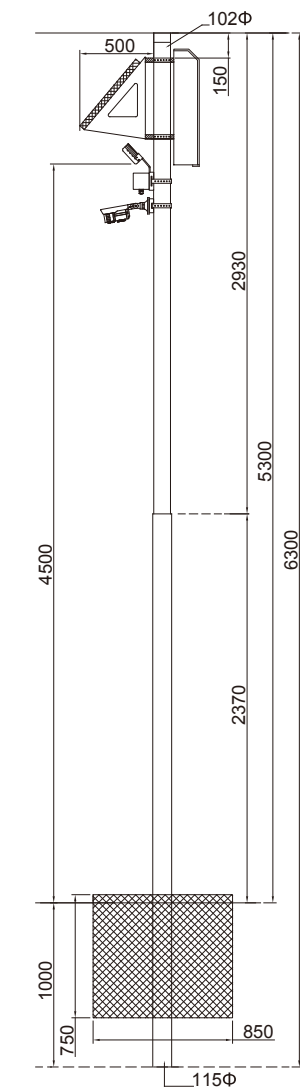

## 設置方法

- ソーラーパネル向き:南・東・西に向け設置
- 基礎:新築の場合は参考図参照
- ポール:φ90以上の場所に設置
- 施工マニュアル:別途お問合せください
- 施工:別途お問合せください
- 設置不可:太陽光が直接当たらない場所、海水が直接かかる場所、豪雪地域、錆など強度不足のポール、基準風速3.8m/s以上の地域

## 参考図

※ポール別の商品です(セットだと送料が高額な為)  
推奨ポール  
①全長6300-上部柱φ102.2930+下部柱φ115.3370  
内田職工機 型式:CJ-3耐荷重1080(N)  
②全長6000-φ114ストレート柱  
内田職工機 型式:US-6.0耐荷重1170(N)

建柱、新築はもちろん、  
壁面・角ポール・電柱  
様々な所に設置可能!

※設置場所により別途金具が必要な場合があります。  
※直射日光がよく当たる場所に設置してください。