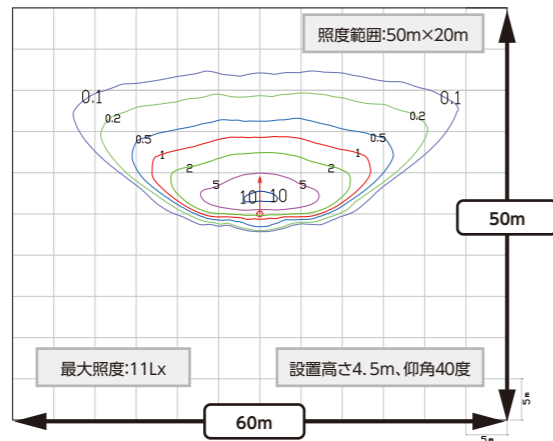

1灯タイプ、ソーラーライト+監視カメラ せみ・ソーラーライト® 監視カメラ フルHD

従来のせみ・ソーラーライト+フルHD監視カメラセット
約213万画素の高画質で灯り+カメラで防災と防犯両方に対応します。

等照度曲線

参考図

※ポール別の商品です(セットだと送料が高額な為)
推奨ポール
①全長6300-上部柱φ102、2930+下部柱φ115、3370
内田精工 型式: CJ-3耐荷重 1080(N)
②全長6000-φ114ストレーチ
内田精工 型式: US-6.0 耐荷重 1170(N)