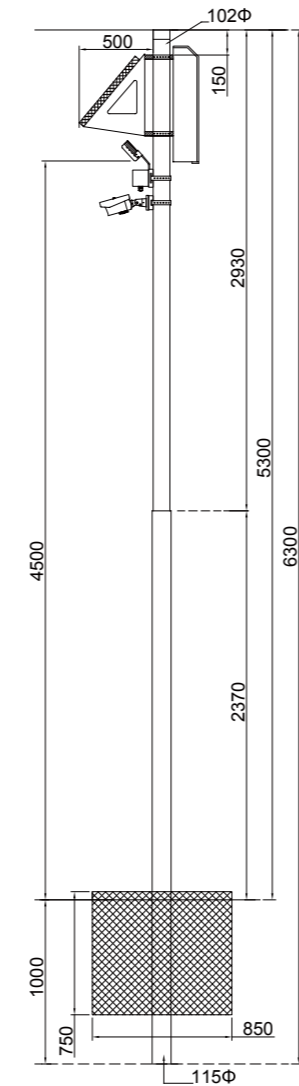

1灯タイプ、ソーラーライト+監視カメラ せみ・ソーラーライト® 監視カメラ フルHD

従来のせみ・ソーラーライト+フルHD監視カメラセット
約213万画素の高画質で灯り+カメラで防災と防犯両方に対応します。

等照度曲線

参考図

※ポール別の商品です(セットだと送料が高額な為)
推奨ポール
①全長6300-上部柱φ102、2930+下部柱φ115、3370
内田精工 型式: CJ-3耐荷重 1080(N)
②全長6000-φ114ストレーチ
内田精工 型式: US-6.0 耐荷重 1170(N)

建柱、新築はもちろん、
壁面・角ポール・電柱
様々な所に設置可能!

※設置場所により別途金具が必要
な場合があります。
※直射日光がよく当たる場所に
設置してください。

特徴

- 後付け簡単設置で低費用
- バッテリーに蓄電するため停電しても
消えません
- 電気工事、配線、契約不要
- 電気代不要
- 雨天曇天が4日続いても点灯
- 約213万画素の高画質
- 虫が寄りにくい高輝度LED(約1000lm)
- ポール・角ポール・壁面・陸置き等
様々な場所に設置可能

設置方法

- ソーラーパネル向き: 南・東・西に向け設置
- 基礎: 新築の場合は参考図参照
- ポール: φ90以上の場所に設置
- 施工マニュアル: 別途お問合せください
- 施工: 別途お問合せください
- 設置不可: 太陽光が直接当たらない場所、
海水が直接かかる場所、豪雪地域、
錆など強度不足のポール
基準風速38m/s以上の地域

メンテナンスについて: 基本的にメンテナンスフリーですが、LEDは10年に一度、バッテリーは4年前後に1度の交換が必要です。