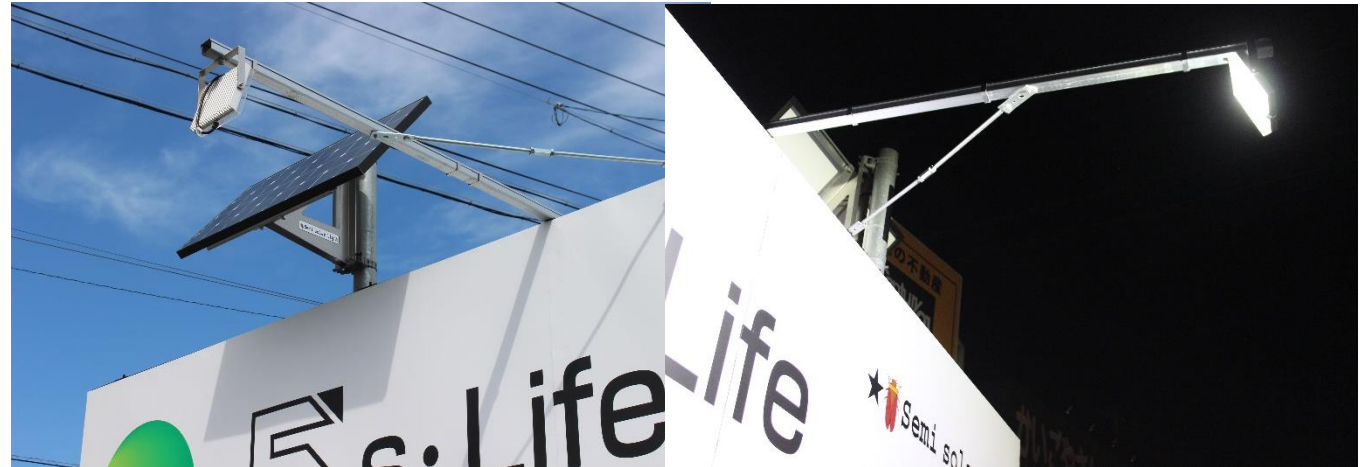

Solar de 看板

○ 蓄電BOXでAC100Vも使えます。
スマホの充電任せてね！！

○ LEDは下を向ければ避難場所照明