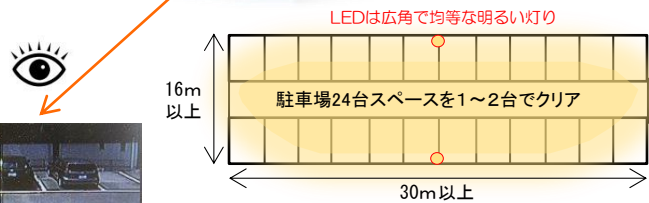

## SDカード監視カメラの特徴

- ◇SDHCカードに対応したレコーダーを内蔵  
最長22日間の録画データを保存できます。  
上書き機能により、さらに長時間の録画が  
可能になります。
- ◇R-LED内蔵カメラでアナログ最高画質を実現  
解像度960×480、最大30fpsの高画質で  
録画することができます。
- ◇昼間はカラー、夜間は高感度モノクロに切り換わる、  
デナイトカメラ最低被写体照度0.1ルクス。(赤外線LED投光時)
- ◇動体検知機能搭載  
カメラの映像内に人物や車両の動きがあった際、画面上に警告を表示します。  
画面を縦16個×横12個のブロックに分割し、任意に検知エリアの設定を行います。

※ 4mの高さからの撮影範囲画像。  
7インチ液晶モニター（オプション）にて確認、調整。

※写真は、SEMI-LED4P-JH4  
KER-960Cセット

監視カメラ性能表	
映像素子	SONY 1/3型 960H Super HAD CCD II
有効画素	960(H) × 480(V): 約48万画素
最低画素数	0.1x (赤外線LED投光時)
赤外線到達距離	約30m
映像出力・音声出力	1ch 1Vp-p 75Ω BNC
動画圧縮方式	H.264準拠 AVIファイル形式
記録解像度	960 × 480: 1/2/3/4/5/10/15/20/30fps 720 × 480: 1/2/3/4/5/10/15/20/30fps 360 × 240: 1/2/3/4/5/10/15/20/30fps
録画モード	手動 / 予約 (動体検知/連続)
プリ・ポスト録画	プリ: 0~10秒、ポスト: 5~90秒 (5秒単位)
再生方法	外部モニター: 再生/早送り/巻き戻し/一時停止/コマ送り/コマ戻し x1 / x2 / x4 / x8 / x16 / x32倍速再生 パソコン: 各種再生ソフトにて再生
記録メディア	SD/SDHCカード最大128GB
定格電源	DC12V ± 10% φ 2.1mm DCジャック / 500mA (最大)
動作温度/湿度範囲	-10℃ ~ +50℃ (30%RH ~ 80%RH 結露なきこと)
保管温度/湿度範囲	-20℃ ~ +60℃ (30%RH ~ 90%RH 結露なきこと)
外形寸法	88(W)mm × 101.5a(H)mm × 306.5(D)mm (突起物を除く)
質量	約1,370g (本体のみ)