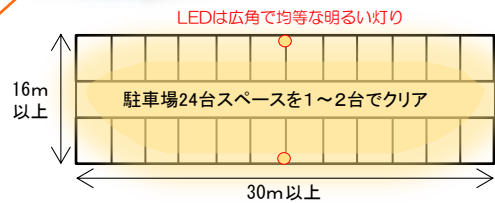

## SDカード監視カメラの特徴

- ◇SDHCカードに対応したレコーダーを内蔵  
最長22日間の録画データを保存できます。  
上書き機能により、さらに長時間の録画が可能になります。
- ◇R-LED内蔵カメラでアナログ最高画質を実現  
解像度960×480、最大30fpsの高画質で録画することができます。
- ◇昼間はカラー、夜間は高感度モノクロに切り換わる、  
デナイトカメラ最低被写体照度0.1ルクス。(赤外線LED投光時)
- ◇動体検知機能搭載  
カメラの映像内に人物や車両の動きがあった際、画面上に警告を表示します。  
画面を縦16個×横12個のブロックに分割し、任意に検知エリアの設定を行います。

※ 4mの高さからの撮影範囲画像。  
7インチ液晶モニター（オプション）にて確認、調整。

※写真は、SEMI-LED4P-JH4  
KER-960Cセット