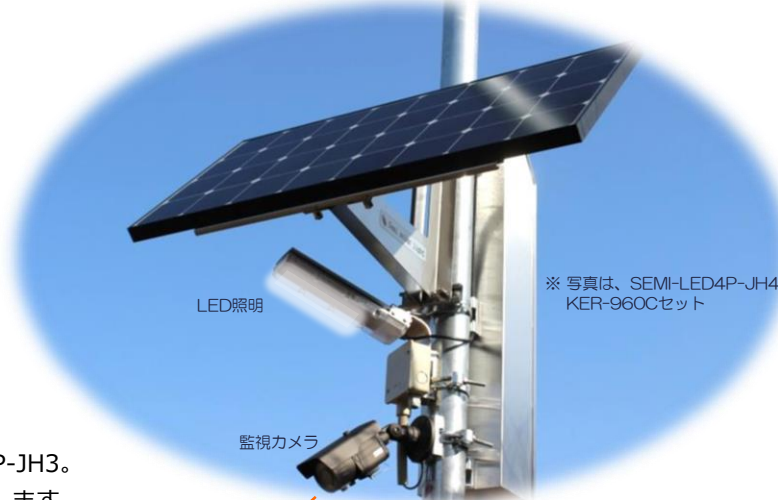

# せみ・ソーラーライト防犯カメラSET

## システムの特徴

- あと付けソーラー外灯、**せみ・ソーラーライト**  
SDカード防犯カメラがセットになり、  
明かりとカメラのダブル効果で、防犯機能が向上！
- 防犯カメラ防犯灯の電源はソーラーの蓄電電気。  
停電時も停止することなく**点灯・録画**し続けます。
- 防犯カメラに差し込まれたSDカードに  
**10日～2週間分、上書き自動録画**を行います。  
何か起きた時に、高所作業車やハシゴ等で登り、  
カメラの電源スイッチを切り、カードを取り出し、  
パソコン等で再生、確認します。
- 基本タイプはせみ・ソーラーライトのSEMI-LED4P-JH3。  
日射条件の悪い場所ではSEMI-LED4P-JH4を選定します。  
※設置条件等はせみ・ソーラーライトのカタログをご確認ください。

## SDカード監視カメラの特徴

- ◇SDHCカードに対応したレコーダーを内蔵  
最長22日間の録画データを保存できます。  
上書き機能により、さらに長時間の録画が  
可能になります。
- ◇R-LED内蔵カメラでアナログ最高画質を実現  
解像度960×480、最大30fpsの高画質で  
録画することができます。
- ◇昼間はカラー、夜間は高感度モノクロに切り換わる、  
デナイトカメラ最低被写体照度0.1ルクス。(赤外線LED投光時)
- ◇動体検知機能搭載  
カメラの映像内に人物や車両の動きがあった際、画面上に警告を表示します。  
画面を縦16個×横12個のブロックに分割し、任意に検知エリアの設定を行います。

※ 4mの高さからの撮影範囲画像。  
7インチ液晶モニター（オプション）にて確認、調整。

※写真は、SEMI-LED4P-JH4  
KER-960Cセット

監視カメラ性能表	
映像素子	SONY 1/3型 960H Super HAD CCD II
有効画素	960(H) × 480(V): 約48万画素
最低画素数	0.1x (赤外線LED投光時)
赤外線到達距離	約30m
映像出力・音声出力	1ch 1Vp-p 75Ω BNC
動画圧縮方式	H.264準拠 AVIファイル形式
記録解像度	960 × 480: 1/2/3/4/5/10/15/20/30fps 720 × 480: 1/2/3/4/5/10/15/20/30fps 360 × 240: 1/2/3/4/5/10/15/20/30fps
録画モード	手動 / 予約 (動体検知/連続)
プリ・ポスト録画	プリ: 0~10秒、ポスト: 5~90秒 (5秒単位)
再生方法	外部モニター: 再生/早送り/巻き戻し/一時停止/コマ送り/コマ戻し x1 / x2 / x4 / x8 / x16 / x32倍速再生 パソコン: 各種再生ソフトにて再生
記録メディア	SD/SDHCカード最大128GB
定格電源	DC12V ± 10% φ 2.1mm DCジャック / 500mA (最大)
動作温度/湿度範囲	-10℃ ~ +50℃ (30%RH ~ 80%RH 結露なきこと)
保管温度/湿度範囲	-20℃ ~ +60℃ (30%RH ~ 90%RH 結露なきこと)
外形寸法	88(W)mm × 101.5a(H)mm × 306.5(D)mm (突起物を除く)
質量	約1,370g (本体のみ)