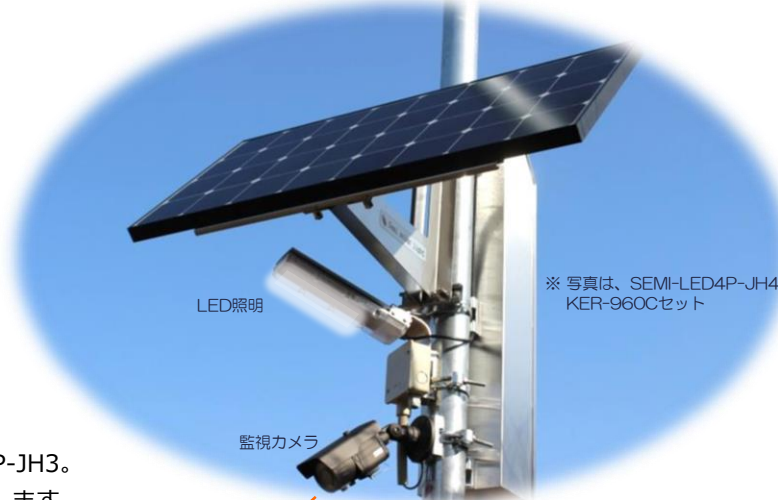

# せみ・ソーラーライト防犯カメラSET

## システムの特徴

- あと付けソーラー外灯、**せみ・ソーラーライト**  
SDカード防犯カメラがセットになり、  
明かりとカメラのダブル効果で、防犯機能が向上！
- 防犯カメラ防犯灯の電源はソーラーの蓄電電気。  
停電時も停止することなく**点灯・録画**し続けます。
- 防犯カメラに差し込まれたSDカードに  
**10日～2週間分、上書き自動録画**を行います。  
何か起きた時に、高所作業車やハシゴ等で登り、  
カメラの電源スイッチを切り、カードを取り出し、  
パソコン等で再生、確認します。
- 基本タイプはせみ・ソーラーライトのSEMI-LED4P-JH3。  
日射条件の悪い場所ではSEMI-LED4P-JH4を選定します。  
※設置条件等はせみ・ソーラーライトのカタログをご確認ください。

## SDカード監視カメラの特徴

- ◇SDHCカードに対応したレコーダーを内蔵  
最長22日間の録画データを保存できます。  
上書き機能により、さらに長時間の録画が可能になります。
- ◇R-LED内蔵カメラでアナログ最高画質を実現  
解像度960×480、最大30fpsの高画質で録画することができます。
- ◇昼間はカラー、夜間は高感度モノクロに切り換わる、  
デナイトカメラ最低被写体照度0.1ルクス。(赤外線LED投光時)
- ◇動体検知機能搭載  
カメラの映像内に人物や車両の動きがあった際、画面上に警告を表示します。  
画面を縦16個×横12個のブロックに分割し、任意に検知エリアの設定を行います。

※ 4mの高さからの撮影範囲画像。  
7インチ液晶モニター（オプション）にて確認、調整。

※写真は、SEMI-LED4P-JH4  
KER-960Cセット