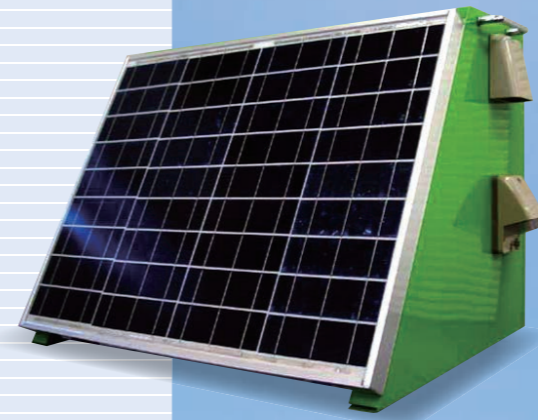

太陽電池 単結晶 45W
防水コンセント (2口)
※別途特注対応可能商品

日当たり場所に、
置くだけ発電、
たっぷり蓄電

●型式 BS-3
小売価格 **オープン価格**

※キャスターはオプションです

② 防災用 ちくでんSUN・KIT

置くだけ発電、ラクラク移動！

【蓄電能力】
蓄電量：100W家電品 連続 約3時間、(350W未満)

【機器仕様】
ちくでん SUN・KIT 本体 (450×295×260、20kg)
・樹脂製BOX、キャスター、2口防水コンセント付
・ディープサイクルバッテリー 38Ah / DC12V
・正弦波インバーター 350W DC12V/AC100V
・3段階蓄電表示付充放電コントローラー

太陽電池 単結晶 100W (1037×527 6.6kg)
太陽電池 6W (取り付け金具付)
6W用ケーブル10m
100W用ケーブル5m
電気備品ケース (ケースのみ)
専用ハンドキャリー (耐荷重50kg)

●型式 S-KIT-106W-350Y
小売価格 **275,000** 円(税別)

電気備品ケースと
蓄電池が合体
これ一台でBCP

③ ちくでんSUN・BOX

メンテナンス不要 蓄電電気の使い切り 1ヶ月前後でまた満充電に

【蓄電能力】
蓄電量：100W家電品連続 約3時間、(120W未満)

【機器仕様】
ちくでん SUN・BOX (530×400×200、28kg)
・屋外鋼板製BOX (ページュ焼付塗装) 2口コンセント付
・ディープサイクルバッテリー38Ah / DC12V
・正弦波インバーター 120W DC12 / AC100V
・3段階蓄電表示付充放電コントローラー
・太陽電池 6W
・シガーソケット、スマホ、携帯充電器付き
・ポール取り付け金具付き

●型式 PS-BOX
小売価格 **198,000** 円(税別)

停電でも消えない
灯りの下には
100V電源が欲しい！

④ せみ・ソーラーライト

簡単取り付けソーラー蓄電街灯

【蓄電能力】
4日間程度の雨天曇天が続いても点灯。

【基本動作仕様】
・暗くなると自動点灯。
・自動消灯 ①朝消灯(常夜灯) ②時間指定消灯

【機器仕様】
・BOX 屋外、パネル取り付け金具 (SUS304)
・太陽電池 単結晶 100W (1037×527)
・ディープサイクルバッテリー24Ah×2個
・充放電コントローラー タイマー自動点滅機能付き
・LED照明 8.5W DC12V (100W 水銀灯相当)
・総重量 39kg (LED別途)

●型式 SEMI-LED4P-JH
小売価格 **298,000** 円(税別)

画期的！
あと付タイプの
ソーラー街灯

〈オプション〉
・ポール取り付け金具 80φ～120φ
小売価格 6,900円 (税別)
・LED 方位自在取り付け金具
小売価格 6,000円 (税別)

めざしたのは
停電でも
消えないLED！

防災用「ちくでんSUN」シリーズ

あしたの防災では間に合わない。