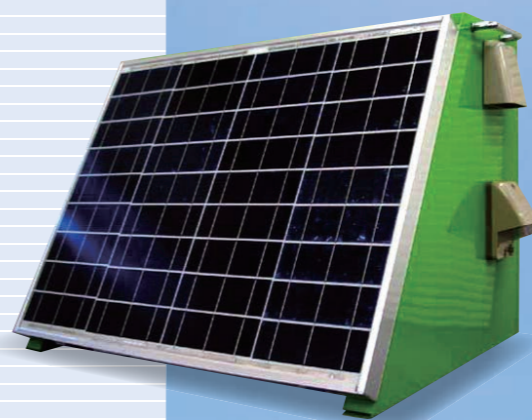

太陽電池 単結晶 45W
防水コンセント (2口)
※別途特注対応可能商品

日当たり場所に、
置くだけ発電、
たっぷり蓄電

●型式 BS-3
小売価格 **オープン価格**

② 防災用 ちくでんSUN・KIT

置くだけ発電、ラクラク移動！

【蓄電能力】
蓄電量：100W家電品 連続 約3時間、(350W未満)

【機器仕様】
ちくでん SUN・KIT 本体 (450×295×260、20kg)
・樹脂製 BOX、キャスター、2口防水コンセント付
・ディープサイクルバッテリー 38Ah / DC12V
・正弦波インバーター 350W DC12V/AC100V
・3段階蓄電表示付充放電コントローラー

太陽電池 単結晶 100W (1037×527 6.6kg)
太陽電池 6W (取り付け金具付)
6W用ケーブル10m
100W用ケーブル5m
電気備品ケース (ケースのみ)
専用ハンドキャリー (耐荷重50kg)

●型式 S-KIT-106W-350Y
小売価格 **275,000** 円(税別)

電気備品ケースと
蓄電池が合体
これ一台でBCP

③ ちくでんSUN・BOX

メンテナンス不要 蓄電電気の使い切り 1ヶ月前後でまた満充電に

【蓄電能力】
蓄電量：100W家電品連続 約3時間、(120W未満)

【機器仕様】
ちくでん SUN・BOX (530×400×200、28kg)
・屋外鋼板製 BOX (ペーパージュ焼付塗装) 2口コンセント付
・ディープサイクルバッテリー38Ah / DC12V
・正弦波インバーター 120W DC12 / AC100V
・3段階蓄電表示付充放電コントローラー
・太陽電池 6W
・シガーソケット、スマホ、携帯充電器付き
・ポール取り付け金具付き

●型式 PS-BOX
小売価格 **198,000** 円(税別)

停電でも消えない
灯りの下には
100V電源が欲しい！

④ せみ・ソーラーライト

簡単取り付けソーラー蓄電街灯

【蓄電能力】
4日間程度の雨天曇天が続いても点灯。

【基本動作仕様】
・暗くなると自動点灯。
・自動消灯 ①朝消灯(常夜灯) ②時間指定消灯

【機器仕様】
・BOX 屋外、パネル取り付け金具 (SUS304)
・太陽電池 単結晶 100W (1037×527)
・ディープサイクルバッテリー24Ah×2個
・充放電コントローラー タイマー自動点滅機能付き
・LED照明 8.5W DC12V (100W 水銀灯相当)
・総重量 39kg (LED別途)

●型式 SEMI-LED4P-JH
小売価格 **298,000** 円(税別)

画期的！
あと付タイプの
ソーラー街灯

〈オプション〉
・ポール取り付け金具 80φ～120φ
小売価格 6,900円 (税別)
・LED 方位自在取り付け金具
小売価格 6,000円 (税別)

めざしたのは
停電でも
消えないLED！

防災用「ちくでんSUN」シリーズ

あしたの防災では間に合わない。