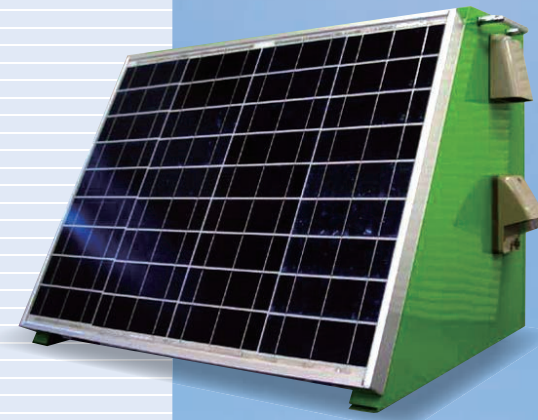

〈防災用シリーズ〉ラインナップ

① 防災倉庫用 ちくでんSUN

防災倉庫や避難タワーの非常電源として

【蓄電能力】
蓄電量：100W家電品連続 約9時間 (350W未満)

【機器仕様】
BS-3本体 (652×530×510、60kg)
・屋外防水BOX (SUS304焼付塗装)
・ディープサイクルバッテリー100Ah / DC12V
・正弦波インバーター350W DC12V/AC100V
・3段階蓄電表示付充放電コントローラー

太陽電池 単結晶 45W
防水コンセント (2口)
※別途特注対応可能商品

日当たり場所に、
置くだけ発電、
たっぷり蓄電

●型式 BS-3
小売価格 オープン価格

※キャスターはオプションです

② 防災用 ちくでんSUN・KIT

置くだけ発電、ラクラク移動！

【蓄電能力】
蓄電量：100W家電品 連続 約3時間、(350W未満)

【機器仕様】
ちくでん SUN・KIT 本体 (450×295×260、20kg)
・樹脂製 BOX、キャスター、2口防水コンセント付
・ディープサイクルバッテリー 38Ah / DC12V
・正弦波インバーター 350W DC12V/AC100V
・3段階蓄電表示付充放電コントローラー

●型式 PS-BOX
小売価格 198,000 円(税別)

停電でも消えない
灯りの下には
100V電源が欲しい！

◇ BOX外観 ◇ BOX内部

④ せみ・ソーラーライト

簡単取り付けソーラー蓄電街灯

【蓄電能力】
4日間程度の雨天曇天が続いても点灯。

【基本動作仕様】
・暗くなると自動点灯。
・自動消灯 ①朝消灯(常夜灯) ②時間指定消灯

【機器仕様】
・BOX 屋外、パネル取り付け金具 (SUS304)
・太陽電池 単結晶 100W (1037×527)
・ディープサイクルバッテリー24Ah×2個
・充放電コントローラー タイマー自動点滅機能付き
・LED照明 8.5W DC12V (100W 水銀灯相当)
・総重量 39kg (LED別途)

●型式 SEMI-LED4P-JH
小売価格 298,000 円(税別)

画期的！
あと付タイプの
ソーラー街灯

〈オプション〉
・ポール取り付け金具 80φ～120φ
小売価格 6,900円 (税別)
・LED 方位自在取り付け金具
小売価格 6,000円 (税別)

めざしたのは
停電でも
消えないLED！

防災用「ちくでんSUN」 シリーズ

あしたの防災では間に合わない。

※当カタログに記載の情報は2014年10月時点のものです。
※記載した仕様および外観は、製品改良等により予告なしに変更することがあります。
※当カタログについては無断で複製、転載することを禁じます。