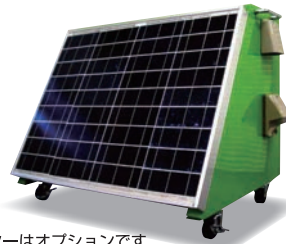

〈防災用シリーズ〉ラインナップ

① 防災倉庫用 ちくでんSUN

防災倉庫や避難タワーの非常電源として

【蓄電能力】
蓄電量：100W家電品連続 約9時間 (350W未満)

【機器仕様】
BS-3本体 (652×530×510、60kg)
・屋外防水BOX (SUS304焼付塗装)
・ディープサイクルバッテリー100Ah / DC12V
・正弦波インバーター350W DC12V/AC100V
・3段階蓄電表示付充放電コントローラー

太陽電池 単結晶 45W
防水コンセント (2口)
※別途特注対応可能商品

日当たり場所に、
置くだけ発電、
たっぷり蓄電

●型式 BS-3
小売価格 オープン価格

※キャスターはオプションです

② 防災用 ちくでんSUN・KIT

置くだけ発電、ラクラク移動！

【蓄電能力】
蓄電量：100W家電品 連続 約3時間、(350W未満)

【機器仕様】
ちくでん SUN・KIT 本体 (450×295×260、20kg)
・樹脂製 BOX、キャスター、2口防水コンセント付
・ディープサイクルバッテリー 38Ah / DC12V
・正弦波インバーター 350W DC12V/AC100V
・3段階蓄電表示付充放電コントローラー

太陽電池 単結晶 100W (1037×527 6.6kg)
太陽電池 6W (取り付け金具付)
6W用ケーブル10m
100W用ケーブル5m
電気備品ケース (ケースのみ)
専用ハンドキャリー (耐荷重50kg)

●型式 S-KIT-106W-350Y
小売価格 275,000 円(税別)

電気備品ケースと
蓄電池が合体
これ一台でBCP

③ ちくでんSUN・BOX

メンテナンス不要 蓄電電気の使い切り 1ヶ月前後でまた満充電に

【蓄電能力】
蓄電量：100W家電品連続 約3時間、(120W未満)

【機器仕様】
ちくでん SUN・BOX (530×400×200、28kg)
・屋外鋼板製 BOX (ペーパージュ焼付塗装) 2口コンセント付
・ディープサイクルバッテリー38Ah / DC12V
・正弦波インバーター 120W DC12 / AC100V
・3段階蓄電表示付充放電コントローラー
・太陽電池 6W
・シガーソケット、スマホ、携帯充電器付き
・ポール取り付け金具付き