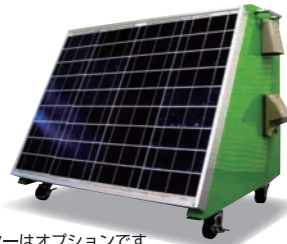

## ① 防災倉庫用 ちくでんSUN

防災倉庫や避難タワーの非常用電源として

【蓄電能力】  
蓄電量：100W家電品連続 約9時間 (350W未満)

【機器仕様】  
BS-3本体 (652×530×510、60kg)  
・屋外防水BOX (SUS304焼付塗装)  
・ディープサイクルバッテリー100Ah / DC12V  
・正弦波インバーター350W DC12V/AC100V  
・3段階蓄電表示付充放電コントローラー

太陽電池 単結晶 45W  
防水コンセント (2口)  
※別途特注対応可能商品

日当たり場所に、  
置くだけ発電、  
たっぷり蓄電

●型式 BS-3  
小売価格 **オープン価格**

※キャスターはオプションです

## ② 防災用 ちくでんSUN・KIT

置くだけ発電、ラクラク移動！

【蓄電能力】  
蓄電量：100W家電品 連続 約3時間、(350W未満)

【機器仕様】  
ちくでん SUN・KIT 本体 (450×295×260、20kg)  
・樹脂製BOX、キャスター、2口防水コンセント付  
・ディープサイクルバッテリー 38Ah / DC12V  
・正弦波インバーター 350W DC12V/AC100V  
・3段階蓄電表示付充放電コントローラー

## ③ ちくでんSUN・BOX

メンテナンス不要 蓄電電気の使い切り 1ヶ月前後でまた満充電に

【蓄電能力】  
蓄電量：100W家電品連続 約3時間、(120W未満)

【機器仕様】  
ちくでん SUN・BOX (530×400×200、28kg)  
・屋外鋼板製BOX (ページュ焼付塗装) 2口コンセント付  
・ディープサイクルバッテリー38Ah / DC12V  
・正弦波インバーター 120W DC12 / AC100V  
・3段階蓄電表示付充放電コントローラー  
・太陽電池 6W  
・シガーソケット、スマホ、携帯充電器付き  
・ポール取り付け金具付き