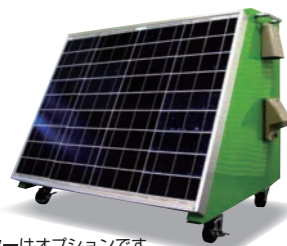

## ① 防災倉庫用 ちくでんSUN

防災倉庫や避難タワーの非常用電源として

【蓄電能力】  
蓄電量：100W家電品連続 約9時間 (350W未満)

【機器仕様】  
BS-3本体 (652×530×510、60kg)  
・屋外防水BOX (SUS304焼付塗装)  
・ディープサイクルバッテリー100Ah / DC12V  
・正弦波インバーター350W DC12V/AC100V  
・3段階蓄電表示付充放電コントローラー

太陽電池 単結晶 45W  
防水コンセント (2口)  
※別途特注対応可能商品

日当たり場所に、  
置くだけ発電、  
たっぷり蓄電

●型式 BS-3  
小売価格 **オープン価格**

※キャスターはオプションです

## ② 防災用 ちくでんSUN・KIT

置くだけ発電、ラクラク移動！

【蓄電能力】  
蓄電量：100W家電品 連続 約3時間、(350W未満)

【機器仕様】  
ちくでん SUN・KIT 本体 (450×295×260、20kg)  
・樹脂製 BOX、キャスター、2口防水コンセント付  
・ディープサイクルバッテリー 38Ah / DC12V  
・正弦波インバーター 350W DC12V/AC100V  
・3段階蓄電表示付充放電コントローラー

## ③ ちくでんSUN・BOX

メンテナンス不要 蓄電電気の使い切り 1ヶ月前後でまた満充電に

【蓄電能力】  
蓄電量：100W家電品連続 約3時間、(120W未満)

【機器仕様】  
ちくでん SUN・BOX (530×400×200、28kg)  
・屋外鋼板製 BOX (ペーパージュ焼付塗装) 2口コンセント付  
・ディープサイクルバッテリー38Ah / DC12V  
・正弦波インバーター 120W DC12 / AC100V  
・3段階蓄電表示付充放電コントローラー  
・太陽電池 6W  
・シガーソケット、スマホ、携帯充電器付き  
・ポール取り付け金具付き