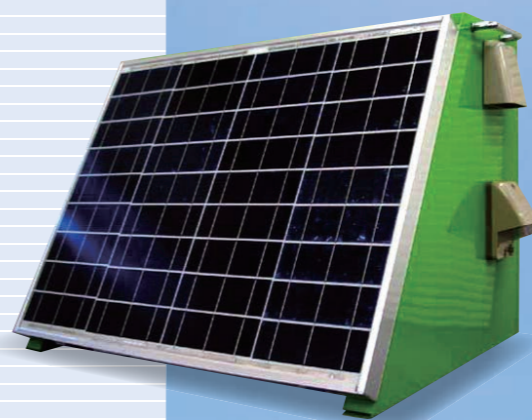

〈防災用シリーズ〉ラインナップ

① 防災倉庫用 ちくでんSUN

防災倉庫や避難タワーの非常用電源として

【蓄電能力】
蓄電量：100W家電品連続 約9時間 (350W未満)

【機器仕様】
BS-3本体 (652×530×510、60kg)
・屋外防水BOX (SUS304焼付塗装)
・ディープサイクルバッテリー100Ah / DC12V
・正弦波インバーター350W DC12V/AC100V
・3段階蓄電表示付充放電コントローラー

太陽電池 単結晶 45W
防水コンセント (2口)
※別途特注対応可能商品

日当たり場所に、
置くだけ発電、
たっぷり蓄電

●型式 BS-3
小売価格 **オープン価格**

※キャスターはオプションです

② 防災用 ちくでんSUN・KIT

置くだけ発電、ラクラク移動！

【蓄電能力】
蓄電量：100W家電品 連続 約3時間、(350W未満)

【機器仕様】
ちくでん SUN・KIT 本体 (450×295×260、20kg)
・樹脂製BOX、キャスター、2口防水コンセント付
・ディープサイクルバッテリー 38Ah / DC12V
・正弦波インバーター 350W DC12V/AC100V
・3段階蓄電表示付充放電コントローラー

【蓄電能力】
蓄電量：100W家電品連続 約3時間、(120W未満)

【機器仕様】
ちくでん SUN・BOX (530×400×200、28kg)
・屋外鋼板製BOX (ページュ焼付塗装) 2口コンセント付
・ディープサイクルバッテリー38Ah / DC12V
・正弦波インバーター 120W DC12 / AC100V
・3段階蓄電表示付充放電コントローラー
・太陽電池 6W
・シガーソケット、スマホ、携帯充電器付き
・ポール取り付け金具付き

●型式 SEMI-LED4P-JH
小売価格 **298,000** 円(税別)

画期的！
あと付タイプの
ソーラー街灯

〈オプション〉
・ポール取り付け金具 80φ～120φ
小売価格 6,900円 (税別)
・LED 方位自在取り付け金具
小売価格 6,000円 (税別)

めざしたのは
停電でも
消えないXTR!

防災用「ちくでんSUN」 シリーズ

あしたの防災では間に合わない。

※当カタログに記載の情報は2014年10月時点のものです。
※記載した仕様および外観は、製品改良等により予告なしに変更することがあります。
※当カタログについては無断で複製、転載することを禁じます。