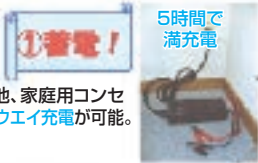

ちくでんSUN・KITで楽しく環境貢献！備えて安心！

ちくでんSUN・KITの特徴

自動車用シガープラグのDC12V機器も使用できます！

○安心の国産品！蓄電池は使用后、当社でリサイクルされます。

家庭用コンセントでも充電！

太陽電池で充電！

1日～2日の晴天で満充電

太陽電池、家庭用コンセントと2ウェイ充電が可能。

※オプション

40Wパネル 90Wパネル
スペース、予算で自由によびます！

【基本性能】
100W家電品
3時間の連続
使用が可能。

6Wパネルは放電防止！

※一例
AC100V 350W(120W)
未満の家電品に使用できます。

BOX寸法
450×295×260
重量約20

家の中ではBOX底のキャスターでコロコロ！

【重要】
ちくでんSUN・KITは
正弦波インバーターを使用している
ので、すべての家電品電源に
安心して利用できます。