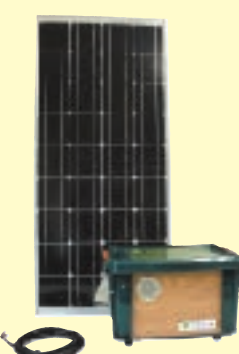

S-KIT-120Jr (B)
小売価格
99,800円(税込)

落ち着いた雰囲気ブラック(B)

S-KIT-120 (B)
小売価格
99,800円(税込)

S-KIT-6W-120 (B)
小売価格
119,800円(税込)

アウトドアで映えるグリーン(G)

S-KIT-350 (G)
小売価格
114,800円(税込)

S-KIT-6W-350 (G)
小売価格
134,800円(税込)

S-KIT-96W-350 (B)
小売価格
213,000円(税込)

S-KIT-90W-120 (G)
小売価格
179,000円(税込)

防災用ちくでんSUN・KIT

※受注品

S-KIT-96W-200 (Y)
小売価格
259,000円(税込)

S-KIT-46W-350 (B)
小売価格
183,000円(税込)

S-KIT-40W-120 (G)
小売価格
149,000円(税込)

《オプション》

備品収納ケース