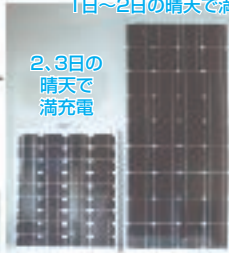

ちくでんSUN・KITで楽しく環境貢献！備えて安心！

ちくでんSUN・KITの特徴

自動車用シガープラグのDC12V機器も使用できます！

○安心の国産品！蓄電池は使用后、当社でリサイクルされます。

家庭用コンセントでも充電！

太陽電池で充電！

1日～2日の晴天で満充電

太陽電池、家庭用コンセントと2ウェイ充電が可能。

※オプション

40Wパネル 90Wパネル
スペース、予算で自由によびます！

【基本性能】
100W家電品
3時間の連続
使用が可能。

6Wパネルは放電防止！

※一例
AC100V 350W(120W)
未満の家電品に使用できます。

BOX寸法
450×295×260
重量約20

家の中ではBOX底のキャスターでコロコロ！

【重要】
ちくでんSUN・KITは
正弦波インバーターを使用している
ので、すべての家電品電源に
安心して利用できます。