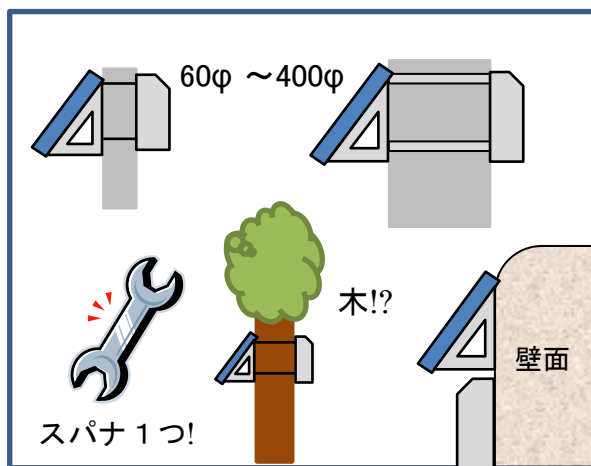

【長所】

停電でも消えない灯り！

いろんな所に簡単取付

広角で均等な明るい灯り

温暖化 STOP！

津波・増水・高潮に強い！

電気の引き込み不要