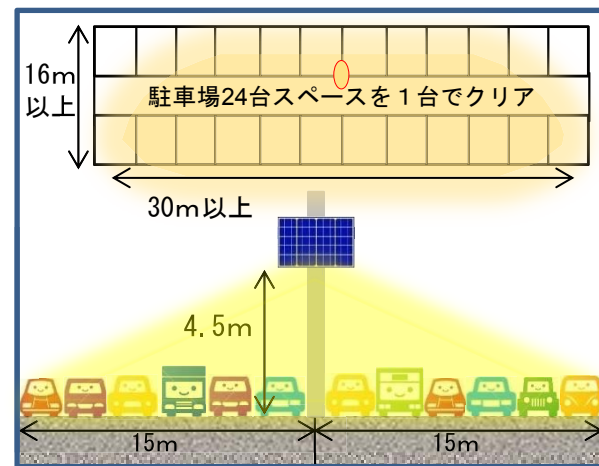

【長所】

停電でも消えない灯り！

いろんな所に簡単取付

広角で均等な明るい灯り

温暖化 STOP！

津波・増水・高潮に強い！

電気の引き込み不要