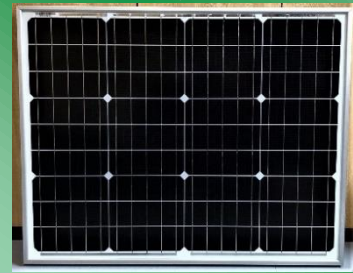

新商品!

Semi・Solar Light 50W

風が強い場所で使いたい方・海に近い場所で使いたい方へ

電気工事不要!

従来の約40%コンパクト化

◎壁面・角パイプ・電柱等様々な所に設置可能

従来のソーラーライトより約40%パネルを小さくすることで、受風面積を小さくし、強風地域でも設置が可能です。

ソーラーパネル裏面をステンレスプレートで強化!より風に強く海に近い場所でも高い耐久性能が出せるぞ!

さらに!

追加のオプションで...

本物そっくりのダミーカメラを付ける事も可能!

赤いランプが点滅します。
*乾電池使用

ダミーカメラ

約W140×D365×H110

希望小売価格:9,800円(税別)

型番		SEMI-LED4P-JS
仕様	LED照明	水銀灯100W相当の明るさ
	太陽電池	単結晶50W
	蓄電池	2.4Ah×2台(ディープサイクルバッテリー)
	箱・ブラケット	SUS304、溶融亜鉛メッキ、スーパーダイマ
	総重量	本体4.1kg+LED照明類(2kg)
	希望小売価格	288,000円(税別)