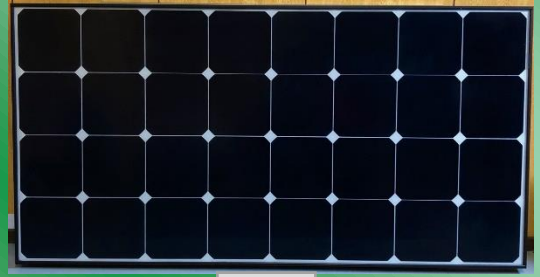

新商品!

Semi・Solar Light 50W

風が強い場所で使いたい方・海に近い場所で使いたい方へ

電気工事不要!

従来の約40%コンパクト化

◎壁面・角パイプ・電柱等様々な所に設置可能

従来のソーラーライトより約40%パネルを小さくすることで、受風面積を小さくし、強風地域でも設置が可能です。

ソーラーパネル裏面をステンレスプレートで強化!より風に強く海に近い場所でも高い耐久性能が出せるぞ!

さらに!

追加のオプションで...

本物そっくりのダミーカメラを付ける事も可能!

赤いランプが点滅します。
*乾電池使用

ダミーカメラ

約W140×D365×H110

希望小売価格:9,800円(税別)

型番		SEMI-LED4P-JS
仕様	LED照明	水銀灯100W相当の明るさ
	太陽電池	単結晶50W
	蓄電池	2.4Ah×2台(ディープサイクルバッテリー)
	箱・ブラケット	SUS304、溶融亜鉛メッキ、スーパーダイマ
	総重量	本体4.1kg+LED照明類(2kg)
	希望小売価格	288,000円(税別)