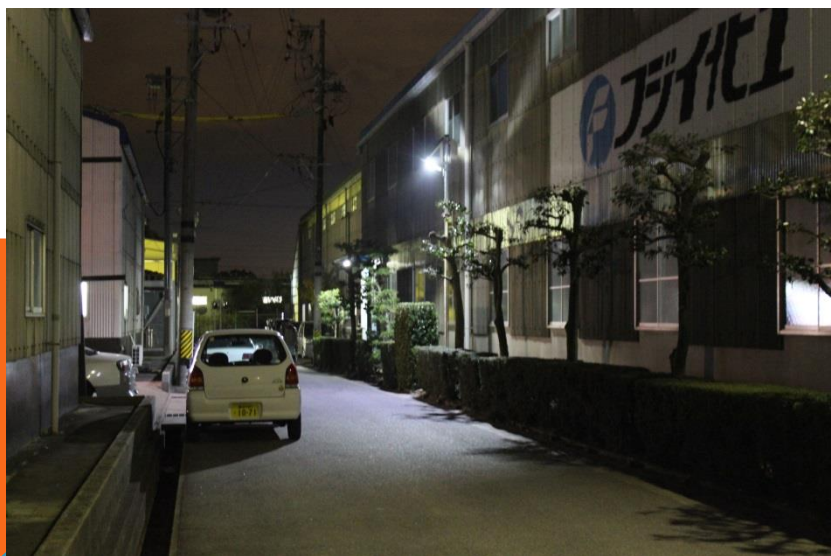

# せみ・ソーラーライトで地域の安全・防犯に貢献！

工場周辺には暗くて危険なところがいっぱい。そんなところを明るく照らします。

写真提供：フジイ化工(株)様