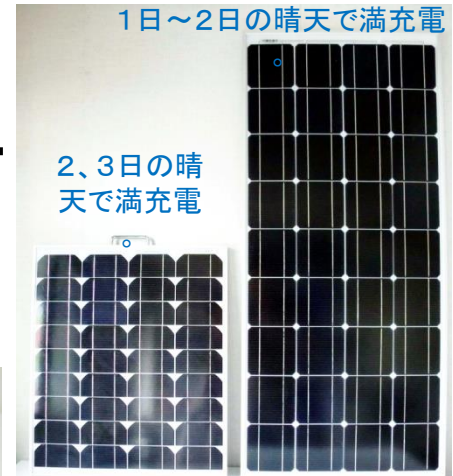

50Wパネル   100Wパネル
スペース、予算で自由に選べます！

③移動！

屋外に連れて
いくときは
ハンドキャリー
でコロコロ！