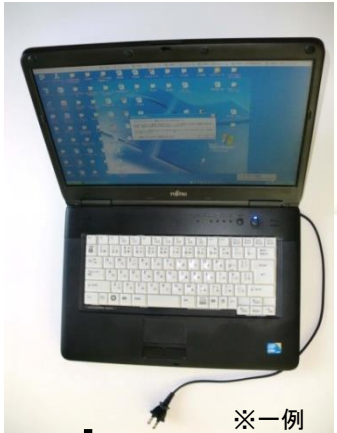

ちくでんSUN・KITの特徴

○安心の国産品！蓄電池は使用後、当社でリサイクルされます。(株)イーライフ

自動車用シガープラグのDC12V機器も使用できます！

※一例

+

※一例

②使う！

【基本性能】
100W家電品
3時間の連続
使用が可能。

※一例

+

AC100V 350W(120W)未満の
家電品に使用できます。

※一例

【重要】
ちくでんSUN・KITは
正弦波インバーターを使用しているの
で、
すべての家電品の電源
に安心して利用できます

5Wパネルは放電防止！

BOX寸法
450×295×260
重量約20kg
小売価格99,800円～

家庭用コンセントでも充電！